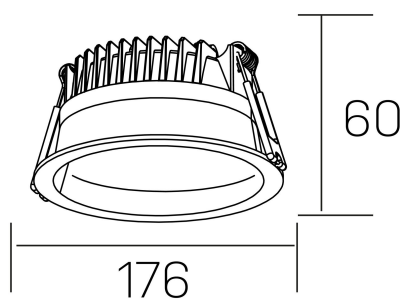

lim

K50320.03.RF.WH-WH.MP.ST.8.30.D1

GENERAL DETAILS

INSTALACIÓN	recessed with frame
COLOR EXT-INT	White-White
DIFUSOR	Microprismatico
DIRECCIÓN DE LA LUZ	Fixed
INT-EXT ESTANQUEIDAD	IP 44
MATERIAL	Aluminum
RESISTENCIA MECÁNICA	IK 6
USO	Indoor
GARANTÍA	5 years

ELECTRICAL DETAILS

FUENTE DE LUZ	LED
POTENCIA	25 W
TEMPERATURA DE COLOR	3000K
FLUJO LUMÍNICO	2200 Lm
EFICIENCIA LUMÍNICA	92 Lm/W
DIMABLE	1.10v
DRIVER	Remote
CLASE DE SEGURIDAD	II
ÍNDICE DE REPRODUCCIÓN CROMÁTICA	CRI >80
TENSIÓN	220-240 V
CORRIENTE	600 mA
VIDA UTIL	50.000 h

GENERAL DIMENSIONS

DIMENSIÓN	Ø 176 mm
AGUJERO DE CORTE	Ø 160 mm
ALTURA	h 60 mm
DIMENSIONES DE EMBALAJE	220 × 220 × 70 mm
PESO NETO	0.55

*Please might expect a max.15% figure reduction in finishes other than white