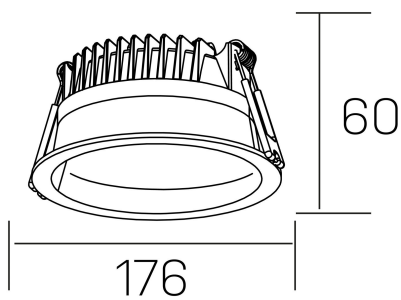

lim
K50320.03.RF.WH-WH.MP.ST.8.30

GENERAL DETAILS

INSTALACIÓN	recessed with frame
COLOR EXT-INT	White-White
DIFUSOR	Microprismatico
DIRECCIÓN DE LA LUZ	Fixed
INT-EXT ESTANQUEIDAD	IP 44
MATERIAL	Aluminum
RESISTENCIA MECÁNICA	IK 6
USO	Indoor
GARANTÍA	5 years

ELECTRICAL DETAILS

FUENTE DE LUZ	LED
POTENCIA	25 W
TEMPERATURA DE COLOR	3000K
FLUJO LUMÍNICO	2200 Lm
EFICIENCIA LUMÍNICA	92 Lm/W
DIMABLE	No Dim
DRIVER	Remote
CLASE DE SEGURIDAD	II
ÍNDICE DE REPRODUCCIÓN CROMÁTICA	CRI >80
TENSIÓN	220-240 V
CORRIENTE	600 mA
VIDA UTIL	50.000 h

GENERAL DIMENSIONS

DIMENSIÓN	Ø 176 mm
AGUJERO DE CORTE	Ø 160 mm
ALTURA	h 60 mm
DIMENSIONES DE EMBALAJE	220 × 220 × 70 mm
PESO NETO	0.55

*Please might expect a max.15% figure reduction in finishes other than white