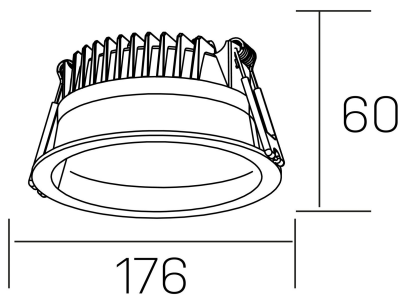

#### GENERAL DETAILS

INSTALACIÓN	recessed with frame
COLOR EXT-INT	Black-Black
DIFUSOR	Microprismatico
DIRECCIÓN DE LA LUZ	Fixed
INT-EXT ESTANQUEIDAD	IP 44
MATERIAL	Aluminum
RESISTENCIA MECÁNICA	IK 6
USO	Indoor
GARANTÍA	5 years

#### ELECTRICAL DETAILS

FUENTE DE LUZ	LED
POTENCIA	25 W
TEMPERATURA DE COLOR	4000K
FLUJO LUMÍNICO	2400 Lm
EFICIENCIA LUMÍNICA	100 Lm/W
DIMABLE	Push
DRIVER	Remote
CLASE DE SEGURIDAD	II
ÍNDICE DE REPRODUCCIÓN CROMÁTICA	CRI >80
TENSIÓN	220-240 V
CORRIENTE	600 mA
VIDA UTIL	50.000 h

#### GENERAL DIMENSIONS

DIMENSIÓN	Ø 176 mm
AGUJERO DE CORTE	Ø 160 mm
ALTURA	h 60 mm
DIMENSIONES DE EMBALAJE	220 × 220 × 70 mm
PESO NETO	0.55

\*Please might expect a max.15% figure reduction in finishes other than white