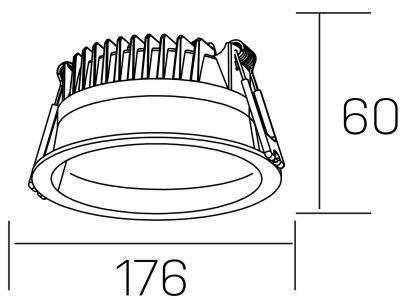

#### GENERAL DETAILS

INSTALACIÓN	recessed with frame
COLOR EXT-INT	Black-Black
DIFUSOR	Microprismatico
DIRECCIÓN DE LA LUZ	Fixed
INT-EXT ESTANQUEIDAD	IP 44
MATERIAL	Aluminum
RESISTENCIA MECÁNICA	IK 6
USO	Indoor
GARANTÍA	5 years

#### ELECTRICAL DETAILS

FUENTE DE LUZ	LED
POTENCIA	25 W
TEMPERATURA DE COLOR	4000K
FLUJO LUMÍNICO	2400 Lm
EFICIENCIA LUMÍNICA	100 Lm/W
DIMABLE	PHASE CUT
DRIVER	Remote
CLASE DE SEGURIDAD	II
ÍNDICE DE REPRODUCCIÓN CROMÁTICA	CRI >80
TENSIÓN	220-240 V
CORRIENTE	600 mA
VIDA UTIL	50.000 h

#### GENERAL DIMENSIONS

DIMENSIÓN	Ø 176 mm
AGUJERO DE CORTE	Ø 160 mm
ALTURA	h 60 mm
DIMENSIONES DE EMBALAJE	220 × 220 × 70 mm
PESO NETO	0.55

\*Please might expect a max.15% figure reduction in finishes other than white