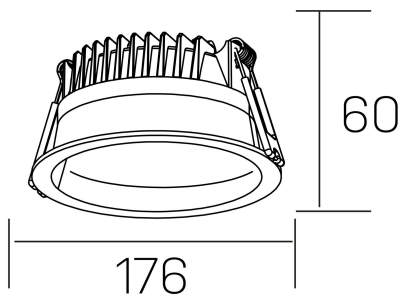

#### GENERAL DETAILS

INSTALACIÓN	recessed with frame
COLOR EXT-INT	Black-Black
DIFUSOR	Microprismatico
DIRECCIÓN DE LA LUZ	Fixed
INT-EXT ESTANQUEIDAD	IP 44
MATERIAL	Aluminum
RESISTENCIA MECÁNICA	IK 6
USO	Indoor
GARANTÍA	5 years

#### ELECTRICAL DETAILS

FUENTE DE LUZ	LED
POTENCIA	25 W
TEMPERATURA DE COLOR	4000K
FLUJO LUMÍNICO	2400 Lm
EFICIENCIA LUMÍNICA	100 Lm/W
DIMABLE	DALI
DRIVER	Remote
CLASE DE SEGURIDAD	II
ÍNDICE DE REPRODUCCIÓN CROMÁTICA	CRI >80
TENSIÓN	220-240 V
CORRIENTE	600 mA
VIDA UTIL	50.000 h

#### GENERAL DIMENSIONS

DIMENSIÓN	Ø 176 mm
AGUJERO DE CORTE	Ø 160 mm
ALTURA	h 60 mm
DIMENSIONES DE EMBALAJE	220 × 220 × 70 mm
PESO NETO	0.55

\*Please might expect a max.15% figure reduction in finishes other than white