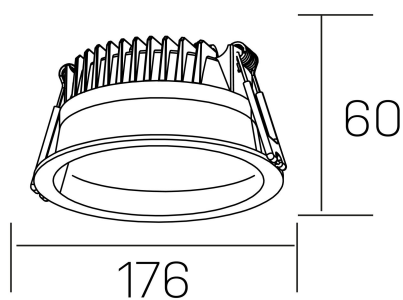

**lim**  
K50320.03.RF.BK-BK.MP.ST.8.40.D1

#### GENERAL DETAILS

INSTALACIÓN	recessed with frame
COLOR EXT-INT	Black-Black
DIFUSOR	Microprismatico
DIRECCIÓN DE LA LUZ	Fixed
INT-EXT ESTANQUEIDAD	IP 44
MATERIAL	Aluminum
RESISTENCIA MECÁNICA	IK 6
USO	Indoor
GARANTÍA	5 years

#### ELECTRICAL DETAILS

FUENTE DE LUZ	LED
POTENCIA	25 W
TEMPERATURA DE COLOR	4000K
FLUJO LUMÍNICO	2400 Lm
EFICIENCIA LUMÍNICA	100 Lm/W
DIMABLE	1.10v
DRIVER	Remote
CLASE DE SEGURIDAD	II
ÍNDICE DE REPRODUCCIÓN CROMÁTICA	CRI >80
TENSIÓN	220-240 V
CORRIENTE	600 mA
VIDA UTIL	50.000 h

#### GENERAL DIMENSIONS

DIMENSIÓN	Ø 176 mm
AGUJERO DE CORTE	Ø 160 mm
ALTURA	h 60 mm
DIMENSIONES DE EMBALAJE	220 × 220 × 70 mm
PESO NETO	0.55

\*Please might expect a max.15% figure reduction in finishes other than white