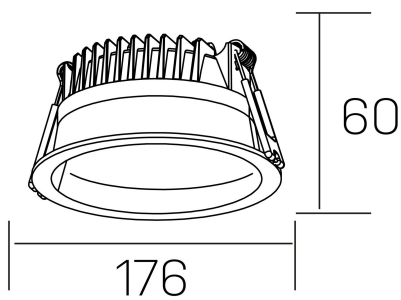

lim
K50320.03.RF.BK-BK.MP.ST.8.40

GENERAL DETAILS

INSTALACIÓN	recessed with frame
COLOR EXT-INT	Black-Black
DIFUSOR	Microprismatico
DIRECCIÓN DE LA LUZ	Fixed
INT-EXT ESTANQUEIDAD	IP 44
MATERIAL	Aluminum
RESISTENCIA MECÁNICA	IK 6
USO	Indoor
GARANTÍA	5 years

ELECTRICAL DETAILS

FUENTE DE LUZ	LED
POTENCIA	25 W
TEMPERATURA DE COLOR	4000K
FLUJO LUMÍNICO	2400 Lm
EFICIENCIA LUMÍNICA	100 Lm/W
DIMABLE	No Dim
DRIVER	Remote
CLASE DE SEGURIDAD	II
ÍNDICE DE REPRODUCCIÓN CROMÁTICA	CRI >80
TENSIÓN	220-240 V
CORRIENTE	600 mA
VIDA UTIL	50.000 h

GENERAL DIMENSIONS

DIMENSIÓN	Ø 176 mm
AGUJERO DE CORTE	Ø 160 mm
ALTURA	h 60 mm
DIMENSIONES DE EMBALAJE	220 × 220 × 70 mm
PESO NETO	0.55

*Please might expect a max.15% figure reduction in finishes other than white