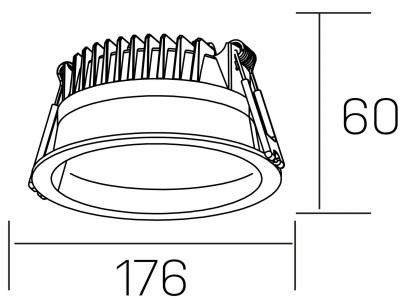

lim
K50320.03.RF.BK-BK.MP.ST.8.30.PU

GENERAL DETAILS

INSTALACIÓN	recessed with frame
COLOR EXT-INT	Black-Black
DIFUSOR	Microprismatico
DIRECCIÓN DE LA LUZ	Fixed
INT-EXT ESTANQUEIDAD	IP 44
MATERIAL	Aluminum
RESISTENCIA MECÁNICA	IK 6
USO	Indoor
GARANTÍA	5 years

ELECTRICAL DETAILS

FUENTE DE LUZ	LED
POTENCIA	25 W
TEMPERATURA DE COLOR	3000K
FLUJO LUMÍNICO	2200 Lm
EFICIENCIA LUMÍNICA	92 Lm/W
DIMABLE	Push
DRIVER	Remote
CLASE DE SEGURIDAD	II
ÍNDICE DE REPRODUCCIÓN CROMÁTICA	CRI >80
TENSIÓN	220-240 V
CORRIENTE	600 mA
VIDA UTIL	50.000 h

GENERAL DIMENSIONS

DIMENSIÓN	Ø 176 mm
AGUJERO DE CORTE	Ø 160 mm
ALTURA	h 60 mm
DIMENSIONES DE EMBALAJE	220 × 220 × 70 mm
PESO NETO	0.55

*Please might expect a max.15% figure reduction in finishes other than white