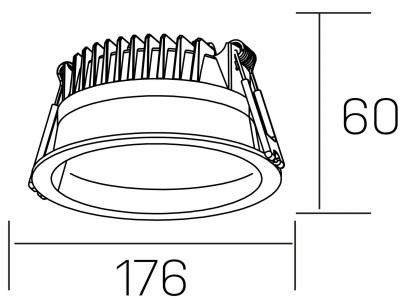

lim
K50320.03.RF.BK-BK.MP.ST.8.30.PC

GENERAL DETAILS

INSTALACIÓN	recessed with frame
COLOR EXT-INT	Black-Black
DIFUSOR	Microprismatico
DIRECCIÓN DE LA LUZ	Fixed
INT-EXT ESTANQUEIDAD	IP 44
MATERIAL	Aluminum
RESISTENCIA MECÁNICA	IK 6
USO	Indoor
GARANTÍA	5 years

ELECTRICAL DETAILS

FUENTE DE LUZ	LED
POTENCIA	25 W
TEMPERATURA DE COLOR	3000K
FLUJO LUMÍNICO	2200 Lm
EFICIENCIA LUMÍNICA	92 Lm/W
DIMABLE	PHASE CUT
DRIVER	Remote
CLASE DE SEGURIDAD	II
ÍNDICE DE REPRODUCCIÓN CROMÁTICA	CRI >80
TENSIÓN	220-240 V
CORRIENTE	600 mA
VIDA UTIL	50.000 h

GENERAL DIMENSIONS

DIMENSIÓN	Ø 176 mm
AGUJERO DE CORTE	Ø 160 mm
ALTURA	h 60 mm
DIMENSIONES DE EMBALAJE	220 × 220 × 70 mm
PESO NETO	0.55

*Please might expect a max.15% figure reduction in finishes other than white