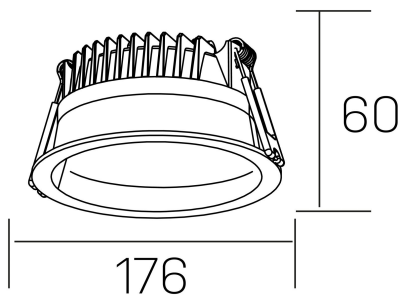

lim
K50320.03.RF.BK-BK.MP.ST.8.30.D1

GENERAL DETAILS

INSTALACIÓN	recessed with frame
COLOR EXT-INT	Black-Black
DIFUSOR	Microprismatico
DIRECCIÓN DE LA LUZ	Fixed
INT-EXT ESTANQUEIDAD	IP 44
MATERIAL	Aluminum
RESISTENCIA MECÁNICA	IK 6
USO	Indoor
GARANTÍA	5 years

ELECTRICAL DETAILS

FUENTE DE LUZ	LED
POTENCIA	25 W
TEMPERATURA DE COLOR	3000K
FLUJO LUMÍNICO	2200 Lm
EFICIENCIA LUMÍNICA	92 Lm/W
DIMABLE	1.10v
DRIVER	Remote
CLASE DE SEGURIDAD	II
ÍNDICE DE REPRODUCCIÓN CROMÁTICA	CRI >80
TENSIÓN	220-240 V
CORRIENTE	600 mA
VIDA UTIL	50.000 h

GENERAL DIMENSIONS

DIMENSIÓN	Ø 176 mm
AGUJERO DE CORTE	Ø 160 mm
ALTURA	h 60 mm
DIMENSIONES DE EMBALAJE	220 × 220 × 70 mm
PESO NETO	0.55

*Please might expect a max.15% figure reduction in finishes other than white