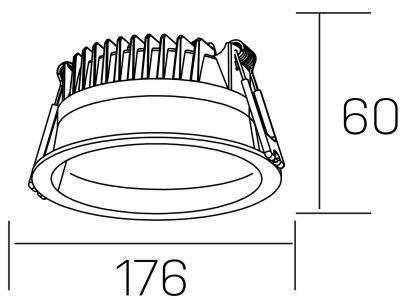

lim
K50320.03.RF.BK-BK.MP.ST.8.30

GENERAL DETAILS

INSTALACIÓN	recessed with frame
COLOR EXT-INT	Black-Black
DIFUSOR	Microprismatico
DIRECCIÓN DE LA LUZ	Fixed
INT-EXT ESTANQUEIDAD	IP 44
MATERIAL	Aluminum
RESISTENCIA MECÁNICA	IK 6
USO	Indoor
GARANTÍA	5 years

ELECTRICAL DETAILS

FUENTE DE LUZ	LED
POTENCIA	25 W
TEMPERATURA DE COLOR	3000K
FLUJO LUMÍNICO	2200 Lm
EFICIENCIA LUMÍNICA	92 Lm/W
DIMABLE	No Dim
DRIVER	Remote
CLASE DE SEGURIDAD	II
ÍNDICE DE REPRODUCCIÓN CROMÁTICA	CRI >80
TENSIÓN	220-240 V
CORRIENTE	600 mA
VIDA UTIL	50.000 h

GENERAL DIMENSIONS

DIMENSIÓN	Ø 176 mm
AGUJERO DE CORTE	Ø 160 mm
ALTURA	h 60 mm
DIMENSIONES DE EMBALAJE	220 × 220 × 70 mm
PESO NETO	0.55

*Please might expect a max.15% figure reduction in finishes other than white