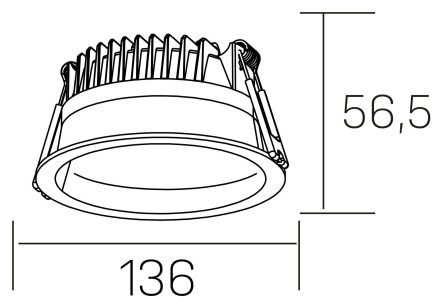

lim

K50320.02.RF.WH-WH.MP.ST.8.40.PU

GENERAL DETAILS

INSTALACIÓN	recessed with frame
COLOR EXT-INT	White-White
DIFUSOR	Microprismatico
DIRECCIÓN DE LA LUZ	Fixed
INT-EXT ESTANQUEIDAD	IP 44
MATERIAL	Aluminum
RESISTENCIA MECÁNICA	IK 6
USO	Indoor
GARANTÍA	5 years

ELECTRICAL DETAILS

FUENTE DE LUZ	LED
POTENCIA	12 W
TEMPERATURA DE COLOR	4000K
FLUJO LUMÍNICO	1100 lm
EFICIENCIA LUMÍNICA	91 Lm/W
DIMABLE	Push
DRIVER	Remote
CLASE DE SEGURIDAD	II
ÍNDICE DE REPRODUCCIÓN CROMÁTICA	CRI >80
TENSIÓN	220-240 V
CORRIENTE	300 mA
VIDA UTIL	50.000 h

GENERAL DIMENSIONS

DIMENSIÓN	Ø 136 mm
AGUJERO DE CORTE	Ø 120 mm
ALTURA	h 56,5 mm
DIMENSIONES DE EMBALAJE	145 × 145 × 70 mm
PESO NETO	0.36

*Please might expect a max.15% figure reduction in finishes other than white