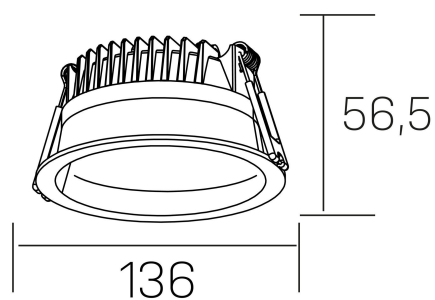

lim

K50320.02.RF.WH-WH.MP.ST.8.40.PC

GENERAL DETAILS

INSTALACIÓN	recessed with frame
COLOR EXT-INT	White-White
DIFUSOR	Microprismatico
DIRECCIÓN DE LA LUZ	Fixed
INT-EXT ESTANQUEIDAD	IP 44
MATERIAL	Aluminum
RESISTENCIA MECÁNICA	IK 6
USO	Indoor
GARANTÍA	5 years

ELECTRICAL DETAILS

FUENTE DE LUZ	LED
POTENCIA	12 W
TEMPERATURA DE COLOR	4000K
FLUJO LUMÍNICO	1100 lm
EFICIENCIA LUMÍNICA	91 Lm/W
DIMABLE	PHASE CUT
DRIVER	Remote
CLASE DE SEGURIDAD	II
ÍNDICE DE REPRODUCCIÓN CROMÁTICA	CRI >80
TENSIÓN	220-240 V
CORRIENTE	300 mA
VIDA UTIL	50.000 h

GENERAL DIMENSIONS

DIMENSIÓN	Ø 136 mm
AGUJERO DE CORTE	Ø 120 mm
ALTURA	h 56,5 mm
DIMENSIONES DE EMBALAJE	145 × 145 × 70 mm
PESO NETO	0.36

*Please might expect a max.15% figure reduction in finishes other than white