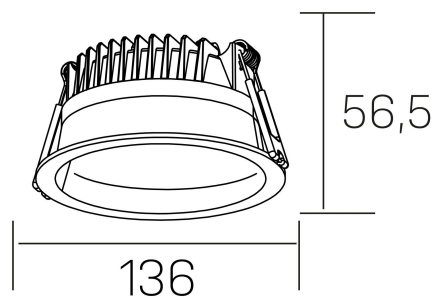

lim

K50320.02.RF.WH-WH.MP.ST.8.40.DA

GENERAL DETAILS

INSTALACIÓN	recessed with frame
COLOR EXT-INT	White-White
DIFUSOR	Microprismatico
DIRECCIÓN DE LA LUZ	Fixed
INT-EXT ESTANQUEIDAD	IP 44
MATERIAL	Aluminum
RESISTENCIA MECÁNICA	IK 6
USO	Indoor
GARANTÍA	5 years

ELECTRICAL DETAILS

FUENTE DE LUZ	LED
POTENCIA	12 W
TEMPERATURA DE COLOR	4000K
FLUJO LUMÍNICO	1100 lm
EFICIENCIA LUMÍNICA	91 Lm/W
DIMABLE	DALI
DRIVER	Remote
CLASE DE SEGURIDAD	II
ÍNDICE DE REPRODUCCIÓN CROMÁTICA	CRI >80
TENSIÓN	220-240 V
CORRIENTE	300 mA
VIDA UTIL	50.000 h

GENERAL DIMENSIONS

DIMENSIÓN	Ø 136 mm
AGUJERO DE CORTE	Ø 120 mm
ALTURA	h 56,5 mm
DIMENSIONES DE EMBALAJE	145 × 145 × 70 mm
PESO NETO	0.36

*Please might expect a max.15% figure reduction in finishes other than white