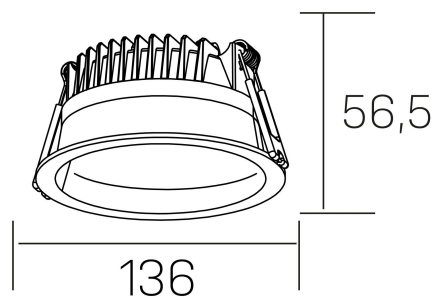

lim

K50320.02.RF.WH-WH.MP.ST.8.40.D1

GENERAL DETAILS

INSTALACIÓN	recessed with frame
COLOR EXT-INT	White-White
DIFUSOR	Microprismatico
DIRECCIÓN DE LA LUZ	Fixed
INT-EXT ESTANQUEIDAD	IP 44
MATERIAL	Aluminum
RESISTENCIA MECÁNICA	IK 6
USO	Indoor
GARANTÍA	5 years

ELECTRICAL DETAILS

FUENTE DE LUZ	LED
POTENCIA	12 W
TEMPERATURA DE COLOR	4000K
FLUJO LUMÍNICO	1100 lm
EFICIENCIA LUMÍNICA	91 Lm/W
DIMABLE	1.10v
DRIVER	Remote
CLASE DE SEGURIDAD	II
ÍNDICE DE REPRODUCCIÓN CROMÁTICA	CRI >80
TENSIÓN	220-240 V
CORRIENTE	300 mA
VIDA UTIL	50.000 h

GENERAL DIMENSIONS

DIMENSIÓN	Ø 136 mm
AGUJERO DE CORTE	Ø 120 mm
ALTURA	h 56,5 mm
DIMENSIONES DE EMBALAJE	145 × 145 × 70 mm
PESO NETO	0.36

*Please might expect a max.15% figure reduction in finishes other than white