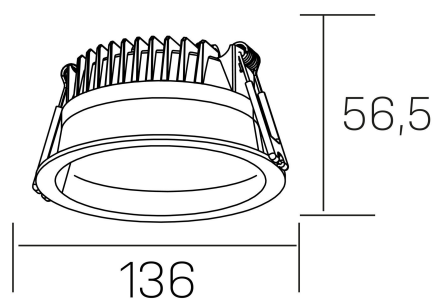

lim
K50320.02.RF.WH-WH.MP.ST.8.40

GENERAL DETAILS

INSTALACIÓN	recessed with frame
COLOR EXT-INT	White-White
DIFUSOR	Microprismatico
DIRECCIÓN DE LA LUZ	Fixed
INT-EXT ESTANQUEIDAD	IP 44
MATERIAL	Aluminum
RESISTENCIA MECÁNICA	IK 6
USO	Indoor
GARANTÍA	5 years

ELECTRICAL DETAILS

FUENTE DE LUZ	LED
POTENCIA	12 W
TEMPERATURA DE COLOR	4000K
FLUJO LUMÍNICO	1100 lm
EFICIENCIA LUMÍNICA	91 Lm/W
DIMABLE	No Dim
DRIVER	Remote
CLASE DE SEGURIDAD	II
ÍNDICE DE REPRODUCCIÓN CROMÁTICA	CRI >80
TENSIÓN	220-240 V
CORRIENTE	300 mA
VIDA UTIL	50.000 h

GENERAL DIMENSIONS

DIMENSIÓN	Ø 136 mm
AGUJERO DE CORTE	Ø 120 mm
ALTURA	h 56,5 mm
DIMENSIONES DE EMBALAJE	145 × 145 × 70 mm
PESO NETO	0.36

*Please might expect a max.15% figure reduction in finishes other than white