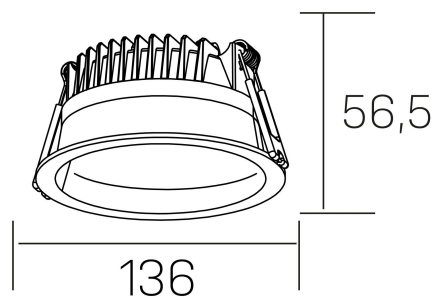

lim

K50320.02.RF.WH-WH.MP.ST.8.30.PC

GENERAL DETAILS

INSTALACIÓN	recessed with frame
COLOR EXT-INT	White-White
DIFUSOR	Microprismatico
DIRECCIÓN DE LA LUZ	Fixed
INT-EXT ESTANQUEIDAD	IP 44
MATERIAL	Aluminum
RESISTENCIA MECÁNICA	IK 6
USO	Indoor
GARANTÍA	5 years

ELECTRICAL DETAILS

FUENTE DE LUZ	LED
POTENCIA	12 W
TEMPERATURA DE COLOR	3000K
FLUJO LUMÍNICO	1030 Lm
EFICIENCIA LUMÍNICA	85 Lm/W
DIMABLE	PHASE CUT
DRIVER	Remote
CLASE DE SEGURIDAD	II
ÍNDICE DE REPRODUCCIÓN CROMÁTICA	CRI >80
TENSIÓN	220-240 V
CORRIENTE	300 mA
VIDA UTIL	50.000 h

GENERAL DIMENSIONS

DIMENSIÓN	Ø 136 mm
AGUJERO DE CORTE	Ø 120 mm
ALTURA	h 56,5 mm
DIMENSIONES DE EMBALAJE	145 × 145 × 70 mm
PESO NETO	0.36

*Please might expect a max.15% figure reduction in finishes other than white