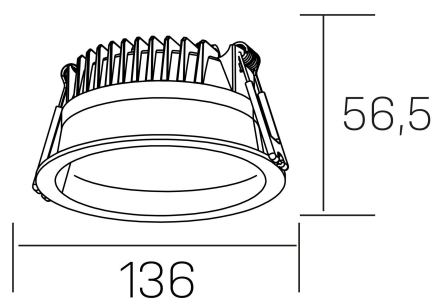

lim

K50320.02.RF.WH-WH.MP.ST.8.30.DA

GENERAL DETAILS

INSTALACIÓN	recessed with frame
COLOR EXT-INT	White-White
DIFUSOR	Microprismatico
DIRECCIÓN DE LA LUZ	Fixed
INT-EXT ESTANQUEIDAD	IP 44
MATERIAL	Aluminum
RESISTENCIA MECÁNICA	IK 6
USO	Indoor
GARANTÍA	5 years

ELECTRICAL DETAILS

FUENTE DE LUZ	LED
POTENCIA	12 W
TEMPERATURA DE COLOR	3000K
FLUJO LUMÍNICO	1030 Lm
EFICIENCIA LUMÍNICA	85 Lm/W
DIMABLE	DALI
DRIVER	Remote
CLASE DE SEGURIDAD	II
ÍNDICE DE REPRODUCCIÓN CROMÁTICA	CRI >80
TENSIÓN	220-240 V
CORRIENTE	300 mA
VIDA UTIL	50.000 h

GENERAL DIMENSIONS

DIMENSIÓN	Ø 136 mm
AGUJERO DE CORTE	Ø 120 mm
ALTURA	h 56,5 mm
DIMENSIONES DE EMBALAJE	145 × 145 × 70 mm
PESO NETO	0.36

*Please might expect a max.15% figure reduction in finishes other than white