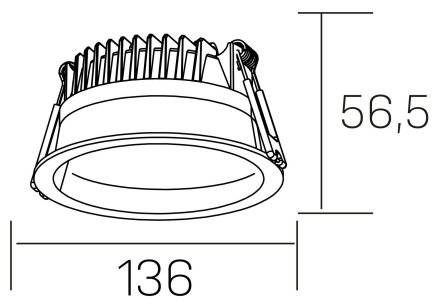

lim

K50320.02.RF.WH-WH.MP.ST.8.30.D1

GENERAL DETAILS

| | |
|----------------------|---------------------|
| INSTALACIÓN | recessed with frame |
| COLOR EXT-INT | White-White |
| DIFUSOR | Microprismatico |
| DIRECCIÓN DE LA LUZ | Fixed |
| INT-EXT ESTANQUEIDAD | IP 44 |
| MATERIAL | Aluminum |
| RESISTENCIA MECÁNICA | IK 6 |
| USO | Indoor |
| GARANTÍA | 5 years |

ELECTRICAL DETAILS

| | |
|----------------------------------|-----------|
| FUENTE DE LUZ | LED |
| POTENCIA | 12 W |
| TEMPERATURA DE COLOR | 3000K |
| FLUJO LUMÍNICO | 1030 Lm |
| EFICIENCIA LUMÍNICA | 85 Lm/W |
| DIMABLE | 1.10v |
| DRIVER | Remote |
| CLASE DE SEGURIDAD | II |
| ÍNDICE DE REPRODUCCIÓN CROMÁTICA | CRI >80 |
| TENSIÓN | 220-240 V |
| CORRIENTE | 300 mA |
| VIDA UTIL | 50.000 h |

GENERAL DIMENSIONS

| | |
|-------------------------|-------------------|
| DIMENSIÓN | Ø 136 mm |
| AGUJERO DE CORTE | Ø 120 mm |
| ALTURA | h 56,5 mm |
| DIMENSIONES DE EMBALAJE | 145 × 145 × 70 mm |
| PESO NETO | 0.36 |