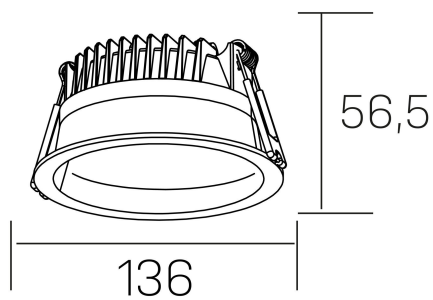

lim
K50320.02.RF.WH-WH.MP.ST.8.30

GENERAL DETAILS

INSTALACIÓN	recessed with frame
COLOR EXT-INT	White-White
DIFUSOR	Microprismatico
DIRECCIÓN DE LA LUZ	Fixed
INT-EXT ESTANQUEIDAD	IP 44
MATERIAL	Aluminum
RESISTENCIA MECÁNICA	IK 6
USO	Indoor
GARANTÍA	5 years

ELECTRICAL DETAILS

FUENTE DE LUZ	LED
POTENCIA	12 W
TEMPERATURA DE COLOR	3000K
FLUJO LUMÍNICO	1030 Lm
EFICIENCIA LUMÍNICA	85 Lm/W
DIMABLE	No Dim
DRIVER	Remote
CLASE DE SEGURIDAD	II
ÍNDICE DE REPRODUCCIÓN CROMÁTICA	CRI >80
TENSIÓN	220-240 V
CORRIENTE	300 mA
VIDA UTIL	50.000 h

GENERAL DIMENSIONS

DIMENSIÓN	Ø 136 mm
AGUJERO DE CORTE	Ø 120 mm
ALTURA	h 56,5 mm
DIMENSIONES DE EMBALAJE	145 × 145 × 70 mm
PESO NETO	0.36

*Please might expect a max.15% figure reduction in finishes other than white