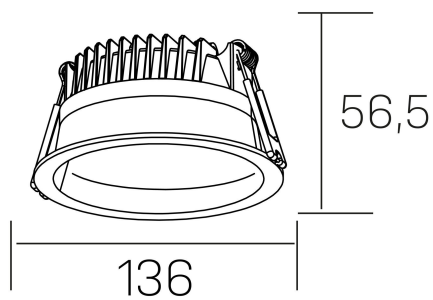

lim
K50320.02.RF.BK-BK.MP.ST.8.40.PU

GENERAL DETAILS

INSTALACIÓN	recessed with frame
COLOR EXT-INT	Black-Black
DIFUSOR	Microprismatico
DIRECCIÓN DE LA LUZ	Fixed
INT-EXT ESTANQUEIDAD	IP 44
MATERIAL	Aluminum
RESISTENCIA MECÁNICA	IK 6
USO	Indoor
GARANTÍA	5 years

ELECTRICAL DETAILS

FUENTE DE LUZ	LED
POTENCIA	12 W
TEMPERATURA DE COLOR	4000K
FLUJO LUMÍNICO	1100 lm
EFICIENCIA LUMÍNICA	91 Lm/W
DIMABLE	Push
DRIVER	Remote
CLASE DE SEGURIDAD	II
ÍNDICE DE REPRODUCCIÓN CROMÁTICA	CRI >80
TENSIÓN	220-240 V
CORRIENTE	300 mA
VIDA UTIL	50.000 h

GENERAL DIMENSIONS

DIMENSIÓN	Ø 136 mm
AGUJERO DE CORTE	Ø 120 mm
ALTURA	h 56,5 mm
DIMENSIONES DE EMBALAJE	145 × 145 × 70 mm
PESO NETO	0.36

*Please might expect a max.15% figure reduction in finishes other than white