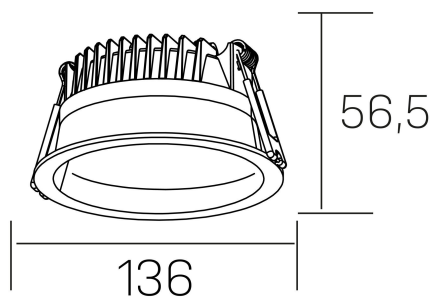

lim
K50320.02.RF.BK-BK.MP.ST.8.40.PC

GENERAL DETAILS

INSTALACIÓN	recessed with frame
COLOR EXT-INT	Black-Black
DIFUSOR	Microprismatico
DIRECCIÓN DE LA LUZ	Fixed
INT-EXT ESTANQUEIDAD	IP 44
MATERIAL	Aluminum
RESISTENCIA MECÁNICA	IK 6
USO	Indoor
GARANTÍA	5 years

ELECTRICAL DETAILS

FUENTE DE LUZ	LED
POTENCIA	12 W
TEMPERATURA DE COLOR	4000K
FLUJO LUMÍNICO	1100 lm
EFICIENCIA LUMÍNICA	91 Lm/W
DIMABLE	PHASE CUT
DRIVER	Remote
CLASE DE SEGURIDAD	II
ÍNDICE DE REPRODUCCIÓN CROMÁTICA	CRI >80
TENSIÓN	220-240 V
CORRIENTE	300 mA
VIDA UTIL	50.000 h

GENERAL DIMENSIONS

DIMENSIÓN	Ø 136 mm
AGUJERO DE CORTE	Ø 120 mm
ALTURA	h 56,5 mm
DIMENSIONES DE EMBALAJE	145 × 145 × 70 mm
PESO NETO	0.36

*Please might expect a max.15% figure reduction in finishes other than white