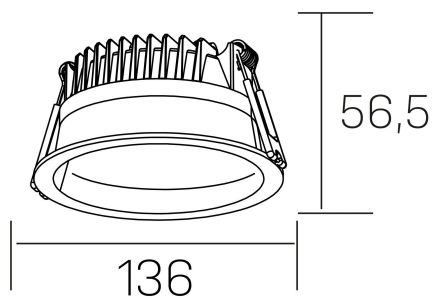

lim
K50320.02.RF.BK-BK.MP.ST.8.40.DA

GENERAL DETAILS

| | |
|----------------------|---------------------|
| INSTALACIÓN | recessed with frame |
| COLOR EXT-INT | Black-Black |
| DIFUSOR | Microprismatico |
| DIRECCIÓN DE LA LUZ | Fixed |
| INT-EXT ESTANQUEIDAD | IP 44 |
| MATERIAL | Aluminum |
| RESISTENCIA MECÁNICA | IK 6 |
| USO | Indoor |
| GARANTÍA | 5 years |

ELECTRICAL DETAILS

| | |
|----------------------------------|-----------|
| FUENTE DE LUZ | LED |
| POTENCIA | 12 W |
| TEMPERATURA DE COLOR | 4000K |
| FLUJO LUMÍNICO | 1100 lm |
| EFICIENCIA LUMÍNICA | 91 Lm/W |
| DIMABLE | DALI |
| DRIVER | Remote |
| CLASE DE SEGURIDAD | II |
| ÍNDICE DE REPRODUCCIÓN CROMÁTICA | CRI >80 |
| TENSIÓN | 220-240 V |
| CORRIENTE | 300 mA |
| VIDA UTIL | 50.000 h |

GENERAL DIMENSIONS

| | |
|-------------------------|-------------------|
| DIMENSIÓN | Ø 136 mm |
| AGUJERO DE CORTE | Ø 120 mm |
| ALTURA | h 56,5 mm |
| DIMENSIONES DE EMBALAJE | 145 × 145 × 70 mm |
| PESO NETO | 0.36 |