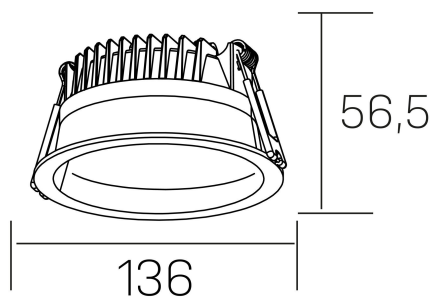

**lim**  
K50320.02.RF.BK-BK.MP.ST.8.40.D1

#### GENERAL DETAILS

INSTALACIÓN	recessed with frame
COLOR EXT-INT	Black-Black
DIFUSOR	Microprismatico
DIRECCIÓN DE LA LUZ	Fixed
INT-EXT ESTANQUEIDAD	IP 44
MATERIAL	Aluminum
RESISTENCIA MECÁNICA	IK 6
USO	Indoor
GARANTÍA	5 years

#### ELECTRICAL DETAILS

FUENTE DE LUZ	LED
POTENCIA	12 W
TEMPERATURA DE COLOR	4000K
FLUJO LUMÍNICO	1100 lm
EFICIENCIA LUMÍNICA	91 Lm/W
DIMABLE	1.10v
DRIVER	Remote
CLASE DE SEGURIDAD	II
ÍNDICE DE REPRODUCCIÓN CROMÁTICA	CRI >80
TENSIÓN	220-240 V
CORRIENTE	300 mA
VIDA UTIL	50.000 h

#### GENERAL DIMENSIONS

DIMENSIÓN	Ø 136 mm
AGUJERO DE CORTE	Ø 120 mm
ALTURA	h 56,5 mm
DIMENSIONES DE EMBALAJE	145 × 145 × 70 mm
PESO NETO	0.36

\*Please might expect a max.15% figure reduction in finishes other than white