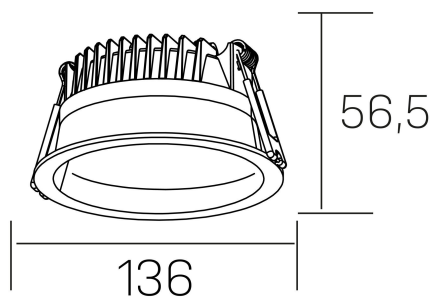

lim
K50320.02.RF.BK-BK.MP.ST.8.40

GENERAL DETAILS

INSTALACIÓN	recessed with frame
COLOR EXT-INT	Black-Black
DIFUSOR	Microprismatico
DIRECCIÓN DE LA LUZ	Fixed
INT-EXT ESTANQUEIDAD	IP 44
MATERIAL	Aluminum
RESISTENCIA MECÁNICA	IK 6
USO	Indoor
GARANTÍA	5 years

ELECTRICAL DETAILS

FUENTE DE LUZ	LED
POTENCIA	12 W
TEMPERATURA DE COLOR	4000K
FLUJO LUMÍNICO	1100 lm
EFICIENCIA LUMÍNICA	91 Lm/W
DIMABLE	No Dim
DRIVER	Remote
CLASE DE SEGURIDAD	II
ÍNDICE DE REPRODUCCIÓN CROMÁTICA	CRI >80
TENSIÓN	220-240 V
CORRIENTE	300 mA
VIDA UTIL	50.000 h

GENERAL DIMENSIONS

DIMENSIÓN	Ø 136 mm
AGUJERO DE CORTE	Ø 120 mm
ALTURA	h 56,5 mm
DIMENSIONES DE EMBALAJE	145 × 145 × 70 mm
PESO NETO	0.36

*Please might expect a max.15% figure reduction in finishes other than white