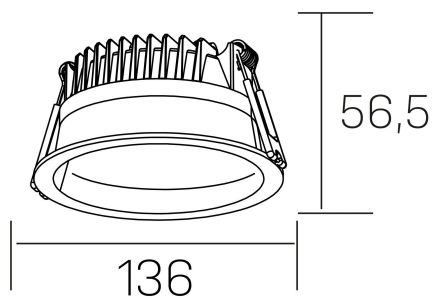

**lim**  
K50320.02.RF.BK-BK.MP.ST.8.30.PU

#### GENERAL DETAILS

INSTALACIÓN	recessed with frame
COLOR EXT-INT	Black-Black
DIFUSOR	Microprismatico
DIRECCIÓN DE LA LUZ	Fixed
INT-EXT ESTANQUEIDAD	IP 44
MATERIAL	Aluminum
RESISTENCIA MECÁNICA	IK 6
USO	Indoor
GARANTÍA	5 years

#### ELECTRICAL DETAILS

FUENTE DE LUZ	LED
POTENCIA	12 W
TEMPERATURA DE COLOR	3000K
FLUJO LUMÍNICO	1030 Lm
EFICIENCIA LUMÍNICA	85 Lm/W
DIMABLE	Push
DRIVER	Remote
CLASE DE SEGURIDAD	II
ÍNDICE DE REPRODUCCIÓN CROMÁTICA	CRI >80
TENSIÓN	220-240 V
CORRIENTE	300 mA
VIDA UTIL	50.000 h

#### GENERAL DIMENSIONS

DIMENSIÓN	Ø 136 mm
AGUJERO DE CORTE	Ø 120 mm
ALTURA	h 56,5 mm
DIMENSIONES DE EMBALAJE	145 × 145 × 70 mm
PESO NETO	0.36

\*Please might expect a max.15% figure reduction in finishes other than white