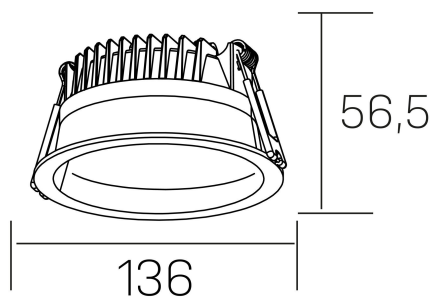

#### GENERAL DETAILS

INSTALACIÓN	recessed with frame
COLOR EXT-INT	Black-Black
DIFUSOR	Microprismatico
DIRECCIÓN DE LA LUZ	Fixed
INT-EXT ESTANQUEIDAD	IP 44
MATERIAL	Aluminum
RESISTENCIA MECÁNICA	IK 6
USO	Indoor
GARANTÍA	5 years

#### ELECTRICAL DETAILS

FUENTE DE LUZ	LED
POTENCIA	12 W
TEMPERATURA DE COLOR	3000K
FLUJO LUMÍNICO	1030 Lm
EFICIENCIA LUMÍNICA	85 Lm/W
DIMABLE	PHASE CUT
DRIVER	Remote
CLASE DE SEGURIDAD	II
ÍNDICE DE REPRODUCCIÓN CROMÁTICA	CRI >80
TENSIÓN	220-240 V
CORRIENTE	300 mA
VIDA UTIL	50.000 h

#### GENERAL DIMENSIONS

DIMENSIÓN	Ø 136 mm
AGUJERO DE CORTE	Ø 120 mm
ALTURA	h 56,5 mm
DIMENSIONES DE EMBALAJE	145 × 145 × 70 mm
PESO NETO	0.36

\*Please might expect a max.15% figure reduction in finishes other than white