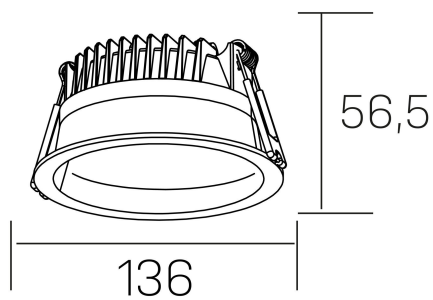

lim
K50320.02.RF.BK-BK.MP.ST.8.30.DA

GENERAL DETAILS

INSTALACIÓN	recessed with frame
COLOR EXT-INT	Black-Black
DIFUSOR	Microprismatico
DIRECCIÓN DE LA LUZ	Fixed
INT-EXT ESTANQUEIDAD	IP 44
MATERIAL	Aluminum
RESISTENCIA MECÁNICA	IK 6
USO	Indoor
GARANTÍA	5 years

ELECTRICAL DETAILS

FUENTE DE LUZ	LED
POTENCIA	12 W
TEMPERATURA DE COLOR	3000K
FLUJO LUMÍNICO	1030 Lm
EFICIENCIA LUMÍNICA	85 Lm/W
DIMABLE	DALI
DRIVER	Remote
CLASE DE SEGURIDAD	II
ÍNDICE DE REPRODUCCIÓN CROMÁTICA	CRI >80
TENSIÓN	220-240 V
CORRIENTE	300 mA
VIDA UTIL	50.000 h

GENERAL DIMENSIONS

DIMENSIÓN	Ø 136 mm
AGUJERO DE CORTE	Ø 120 mm
ALTURA	h 56,5 mm
DIMENSIONES DE EMBALAJE	145 × 145 × 70 mm
PESO NETO	0.36

*Please might expect a max.15% figure reduction in finishes other than white