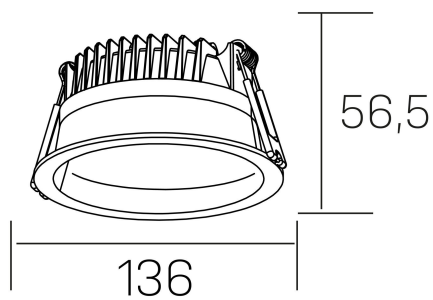

lim
K50320.02.RF.BK-BK.MP.ST.8.30

GENERAL DETAILS

INSTALACIÓN	recessed with frame
COLOR EXT-INT	Black-Black
DIFUSOR	Microprismatico
DIRECCIÓN DE LA LUZ	Fixed
INT-EXT ESTANQUEIDAD	IP 44
MATERIAL	Aluminum
RESISTENCIA MECÁNICA	IK 6
USO	Indoor
GARANTÍA	5 years

ELECTRICAL DETAILS

FUENTE DE LUZ	LED
POTENCIA	12 W
TEMPERATURA DE COLOR	3000K
FLUJO LUMÍNICO	1030 Lm
EFICIENCIA LUMÍNICA	85 Lm/W
DIMABLE	No Dim
DRIVER	Remote
CLASE DE SEGURIDAD	II
ÍNDICE DE REPRODUCCIÓN CROMÁTICA	CRI >80
TENSIÓN	220-240 V
CORRIENTE	300 mA
VIDA UTIL	50.000 h

GENERAL DIMENSIONS

DIMENSIÓN	Ø 136 mm
AGUJERO DE CORTE	Ø 120 mm
ALTURA	h 56,5 mm
DIMENSIONES DE EMBALAJE	145 × 145 × 70 mm
PESO NETO	0.36

*Please might expect a max.15% figure reduction in finishes other than white