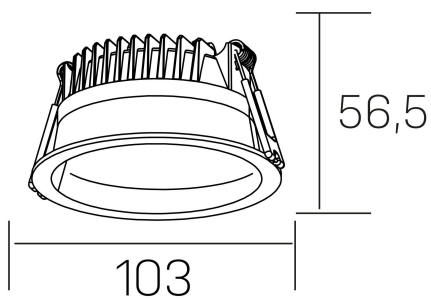

lim

K50320.01.RF.WH-WH.MP.ST.8.40.PU

GENERAL DETAILS

INSTALACIÓN	recessed with frame
COLOR EXT-INT	White-White
DIFUSOR	Microprismatico
DIRECCIÓN DE LA LUZ	Fixed
INT-EXT ESTANQUEIDAD	IP 44
MATERIAL	Aluminum
RESISTENCIA MECÁNICA	IK 6
USO	Indoor
GARANTÍA	5 years

ELECTRICAL DETAILS

FUENTE DE LUZ	LED
POTENCIA	7 W
TEMPERATURA DE COLOR	4000K
FLUJO LUMÍNICO	580 lm
EFICIENCIA LUMÍNICA	83 Lm/W
DIMABLE	Push
DRIVER	Remote
CLASE DE SEGURIDAD	II
ÍNDICE DE REPRODUCCIÓN CROMÁTICA	CRI >80
TENSIÓN	220-240 V
CORRIENTE	300 mA
VIDA UTIL	50.000 h

GENERAL DIMENSIONS

DIMENSIÓN	Ø 103 mm
AGUJERO DE CORTE	Ø 90 mm
ALTURA	h 56,5 mm
DIMENSIONES DE EMBALAJE	145 × 145 × 70 mm
PESO NETO	0.24

*Please might expect a max.15% figure reduction in finishes other than white