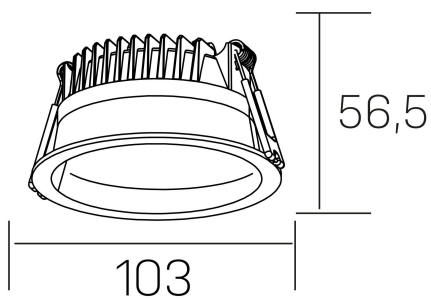

lim

K50320.01.RF.WH-WH.MP.ST.8.40.DA

GENERAL DETAILS

INSTALACIÓN	recessed with frame
COLOR EXT-INT	White-White
DIFUSOR	Microprismatico
DIRECCIÓN DE LA LUZ	Fixed
INT-EXT ESTANQUEIDAD	IP 44
MATERIAL	Aluminum
RESISTENCIA MECÁNICA	IK 6
USO	Indoor
GARANTÍA	5 years

ELECTRICAL DETAILS

FUENTE DE LUZ	LED
POTENCIA	7 W
TEMPERATURA DE COLOR	4000K
FLUJO LUMÍNICO	580 lm
EFICIENCIA LUMÍNICA	83 Lm/W
DIMABLE	DALI
DRIVER	Remote
CLASE DE SEGURIDAD	II
ÍNDICE DE REPRODUCCIÓN CROMÁTICA	CRI >80
TENSIÓN	220-240 V
CORRIENTE	300 mA
VIDA UTIL	50.000 h

GENERAL DIMENSIONS

DIMENSIÓN	Ø 103 mm
AGUJERO DE CORTE	Ø 90 mm
ALTURA	h 56,5 mm
DIMENSIONES DE EMBALAJE	145 × 145 × 70 mm
PESO NETO	0.24

*Please might expect a max.15% figure reduction in finishes other than white