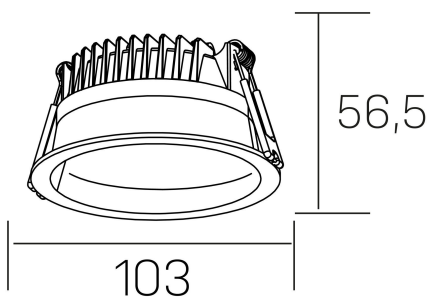

lim

K50320.01.RF.WH-WH.MP.ST.8.40.D1

GENERAL DETAILS

INSTALACIÓN	recessed with frame
COLOR EXT-INT	White-White
DIFUSOR	Microprismatico
DIRECCIÓN DE LA LUZ	Fixed
INT-EXT ESTANQUEIDAD	IP 44
MATERIAL	Aluminum
RESISTENCIA MECÁNICA	IK 6
USO	Indoor
GARANTÍA	5 years

ELECTRICAL DETAILS

FUENTE DE LUZ	LED
POTENCIA	7 W
TEMPERATURA DE COLOR	4000K
FLUJO LUMÍNICO	580 lm
EFICIENCIA LUMÍNICA	83 Lm/W
DIMABLE	1.10v
DRIVER	Remote
CLASE DE SEGURIDAD	II
ÍNDICE DE REPRODUCCIÓN CROMÁTICA	CRI >80
TENSIÓN	220-240 V
CORRIENTE	300 mA
VIDA UTIL	50.000 h

GENERAL DIMENSIONS

DIMENSIÓN	Ø 103 mm
AGUJERO DE CORTE	Ø 90 mm
ALTURA	h 56,5 mm
DIMENSIONES DE EMBALAJE	145 × 145 × 70 mm
PESO NETO	0.24

*Please might expect a max.15% figure reduction in finishes other than white