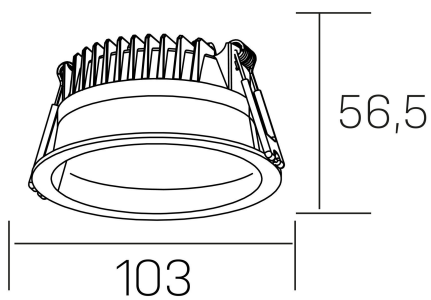

lim
K50320.01.RF.WH-WH.MP.ST.8.40

GENERAL DETAILS

| | |
|----------------------|---------------------|
| INSTALACIÓN | recessed with frame |
| COLOR EXT-INT | White-White |
| DIFUSOR | Microprismatico |
| DIRECCIÓN DE LA LUZ | Fixed |
| INT-EXT ESTANQUEIDAD | IP 44 |
| MATERIAL | Aluminum |
| RESISTENCIA MECÁNICA | IK 6 |
| USO | Indoor |
| GARANTÍA | 5 years |

ELECTRICAL DETAILS

| | |
|----------------------------------|-----------|
| FUENTE DE LUZ | LED |
| POTENCIA | 7 W |
| TEMPERATURA DE COLOR | 4000K |
| FLUJO LUMÍNICO | 580 lm |
| EFICIENCIA LUMÍNICA | 83 Lm/W |
| DIMABLE | No Dim |
| DRIVER | Remote |
| CLASE DE SEGURIDAD | II |
| ÍNDICE DE REPRODUCCIÓN CROMÁTICA | CRI >80 |
| TENSIÓN | 220-240 V |
| CORRIENTE | 300 mA |
| VIDA UTIL | 50.000 h |

GENERAL DIMENSIONS

| | |
|-------------------------|-------------------|
| DIMENSIÓN | Ø 103 mm |
| AGUJERO DE CORTE | Ø 90 mm |
| ALTURA | h 56,5 mm |
| DIMENSIONES DE EMBALAJE | 145 × 145 × 70 mm |
| PESO NETO | 0.24 |