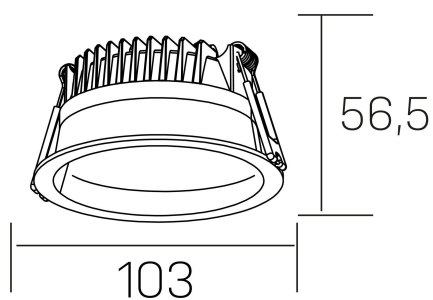

**lim**

K50320.01.RF.WH-WH.MP.ST.8.30.PU

## GENERAL DETAILS

INSTALACIÓN	recessed with frame
COLOR EXT-INT	White-White
DIFUSOR	Microprismatico
DIRECCIÓN DE LA LUZ	Fixed
INT-EXT ESTANQUEIDAD	IP 44
MATERIAL	Aluminum
RESISTENCIA MECÁNICA	IK 6
USO	Indoor
GARANTÍA	5 years

## ELECTRICAL DETAILS

FUENTE DE LUZ	LED
POTENCIA	7 W
TEMPERATURA DE COLOR	3000K
FLUJO LUMÍNICO	530 lm
EFICIENCIA LUMÍNICA	76 Lm/W
DIMABLE	Push
DRIVER	Remote
CLASE DE SEGURIDAD	II
ÍNDICE DE REPRODUCCIÓN CROMÁTICA	CRI >80
TENSIÓN	220-240 V
CORRIENTE	300 mA
VIDA UTIL	50.000 h

## GENERAL DIMENSIONS

DIMENSIÓN	Ø 103 mm
AGUJERO DE CORTE	Ø 90 mm
ALTURA	h 56,5 mm
DIMENSIONES DE EMBALAJE	145 × 145 × 70 mm
PESO NETO	0.24

\*Please might expect a max.15% figure reduction in finishes other than white