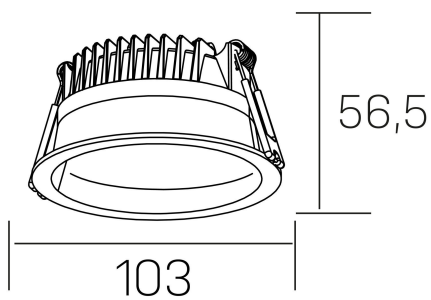

lim

K50320.01.RF.WH-WH.MP.ST.8.30.DA

GENERAL DETAILS

INSTALACIÓN	recessed with frame
COLOR EXT-INT	White-White
DIFUSOR	Microprismatico
DIRECCIÓN DE LA LUZ	Fixed
INT-EXT ESTANQUEIDAD	IP 44
MATERIAL	Aluminum
RESISTENCIA MECÁNICA	IK 6
USO	Indoor
GARANTÍA	5 years

ELECTRICAL DETAILS

FUENTE DE LUZ	LED
POTENCIA	7 W
TEMPERATURA DE COLOR	3000K
FLUJO LUMÍNICO	530 lm
EFICIENCIA LUMÍNICA	76 Lm/W
DIMABLE	DALI
DRIVER	Remote
CLASE DE SEGURIDAD	II
ÍNDICE DE REPRODUCCIÓN CROMÁTICA	CRI >80
TENSIÓN	220-240 V
CORRIENTE	300 mA
VIDA UTIL	50.000 h

GENERAL DIMENSIONS

DIMENSIÓN	Ø 103 mm
AGUJERO DE CORTE	Ø 90 mm
ALTURA	h 56,5 mm
DIMENSIONES DE EMBALAJE	145 × 145 × 70 mm
PESO NETO	0.24

*Please might expect a max.15% figure reduction in finishes other than white