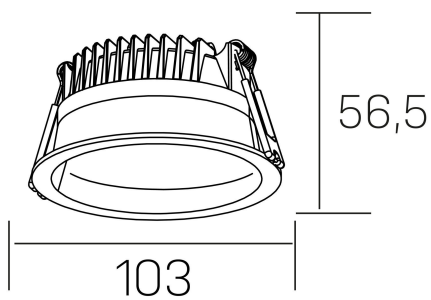

lim

K50320.01.RF.WH-WH.MP.ST.8.30.D1

GENERAL DETAILS

INSTALACIÓN	recessed with frame
COLOR EXT-INT	White-White
DIFUSOR	Microprismatico
DIRECCIÓN DE LA LUZ	Fixed
INT-EXT ESTANQUEIDAD	IP 44
MATERIAL	Aluminum
RESISTENCIA MECÁNICA	IK 6
USO	Indoor
GARANTÍA	5 years

ELECTRICAL DETAILS

FUENTE DE LUZ	LED
POTENCIA	7 W
TEMPERATURA DE COLOR	3000K
FLUJO LUMÍNICO	530 lm
EFICIENCIA LUMÍNICA	76 Lm/W
DIMABLE	1.10v
DRIVER	Remote
CLASE DE SEGURIDAD	II
ÍNDICE DE REPRODUCCIÓN CROMÁTICA	CRI >80
TENSIÓN	220-240 V
CORRIENTE	300 mA
VIDA UTIL	50.000 h

GENERAL DIMENSIONS

DIMENSIÓN	Ø 103 mm
AGUJERO DE CORTE	Ø 90 mm
ALTURA	h 56,5 mm
DIMENSIONES DE EMBALAJE	145 × 145 × 70 mm
PESO NETO	0.24

*Please might expect a max.15% figure reduction in finishes other than white