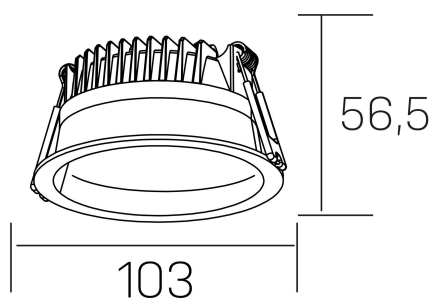

lim
K50320.01.RF.WH-WH.MP.ST.8.30

GENERAL DETAILS

INSTALACIÓN	recessed with frame
COLOR EXT-INT	White-White
DIFUSOR	Microprismatico
DIRECCIÓN DE LA LUZ	Fixed
INT-EXT ESTANQUEIDAD	IP 44
MATERIAL	Aluminum
RESISTENCIA MECÁNICA	IK 6
USO	Indoor
GARANTÍA	5 years

ELECTRICAL DETAILS

FUENTE DE LUZ	LED
POTENCIA	7 W
TEMPERATURA DE COLOR	3000K
FLUJO LUMÍNICO	530 lm
EFICIENCIA LUMÍNICA	76 Lm/W
DIMABLE	No Dim
DRIVER	Remote
CLASE DE SEGURIDAD	II
ÍNDICE DE REPRODUCCIÓN CROMÁTICA	CRI >80
TENSIÓN	220-240 V
CORRIENTE	300 mA
VIDA UTIL	50.000 h

GENERAL DIMENSIONS

DIMENSIÓN	Ø 103 mm
AGUJERO DE CORTE	Ø 90 mm
ALTURA	h 56,5 mm
DIMENSIONES DE EMBALAJE	145 × 145 × 70 mm
PESO NETO	0.24

*Please might expect a max.15% figure reduction in finishes other than white