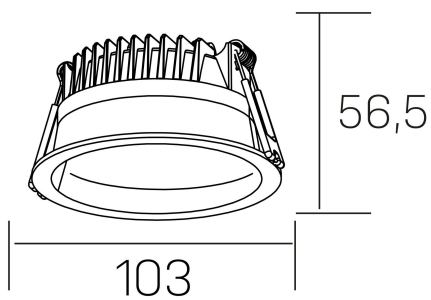

lim
K50320.01.RF.BK-BK.MP.ST.8.40.PU

GENERAL DETAILS

INSTALACIÓN	recessed with frame
COLOR EXT-INT	Black-Black
DIFUSOR	Microprismatico
DIRECCIÓN DE LA LUZ	Fixed
INT-EXT ESTANQUEIDAD	IP 44
MATERIAL	Aluminum
RESISTENCIA MECÁNICA	IK 6
USO	Indoor
GARANTÍA	5 years

ELECTRICAL DETAILS

FUENTE DE LUZ	LED
POTENCIA	7 W
TEMPERATURA DE COLOR	4000K
FLUJO LUMÍNICO	580 lm
EFICIENCIA LUMÍNICA	83 Lm/W
DIMABLE	Push
DRIVER	Remote
CLASE DE SEGURIDAD	II
ÍNDICE DE REPRODUCCIÓN CROMÁTICA	CRI >80
TENSIÓN	220-240 V
CORRIENTE	300 mA
VIDA UTIL	50.000 h

GENERAL DIMENSIONS

DIMENSIÓN	Ø 103 mm
AGUJERO DE CORTE	Ø 90 mm
ALTURA	h 56,5 mm
DIMENSIONES DE EMBALAJE	145 × 145 × 70 mm
PESO NETO	0.24

*Please might expect a max.15% figure reduction in finishes other than white