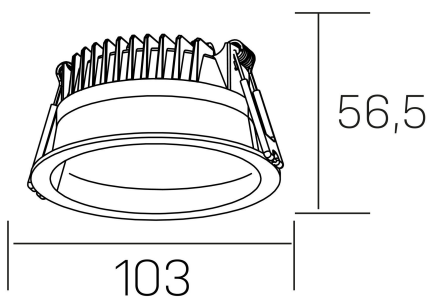

#### GENERAL DETAILS

INSTALACIÓN	recessed with frame
COLOR EXT-INT	Black-Black
DIFUSOR	Microprismatico
DIRECCIÓN DE LA LUZ	Fixed
INT-EXT ESTANQUEIDAD	IP 44
MATERIAL	Aluminum
RESISTENCIA MECÁNICA	IK 6
USO	Indoor
GARANTÍA	5 years

#### ELECTRICAL DETAILS

FUENTE DE LUZ	LED
POTENCIA	7 W
TEMPERATURA DE COLOR	4000K
FLUJO LUMÍNICO	580 lm
EFICIENCIA LUMÍNICA	83 Lm/W
DIMABLE	DALI
DRIVER	Remote
CLASE DE SEGURIDAD	II
ÍNDICE DE REPRODUCCIÓN CROMÁTICA	CRI >80
TENSIÓN	220-240 V
CORRIENTE	300 mA
VIDA UTIL	50.000 h

#### GENERAL DIMENSIONS

DIMENSIÓN	Ø 103 mm
AGUJERO DE CORTE	Ø 90 mm
ALTURA	h 56,5 mm
DIMENSIONES DE EMBALAJE	145 × 145 × 70 mm
PESO NETO	0.24

\*Please might expect a max.15% figure reduction in finishes other than white