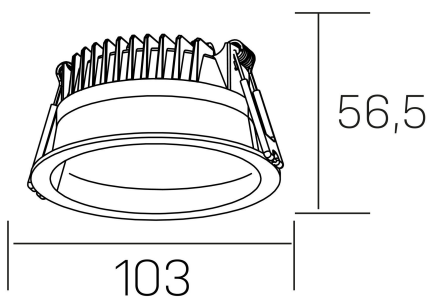

lim
K50320.01.RF.BK-BK.MP.ST.8.40.D1

GENERAL DETAILS

INSTALACIÓN	recessed with frame
COLOR EXT-INT	Black-Black
DIFUSOR	Microprismatico
DIRECCIÓN DE LA LUZ	Fixed
INT-EXT ESTANQUEIDAD	IP 44
MATERIAL	Aluminum
RESISTENCIA MECÁNICA	IK 6
USO	Indoor
GARANTÍA	5 years

ELECTRICAL DETAILS

FUENTE DE LUZ	LED
POTENCIA	7 W
TEMPERATURA DE COLOR	4000K
FLUJO LUMÍNICO	580 lm
EFICIENCIA LUMÍNICA	83 Lm/W
DIMABLE	1.10v
DRIVER	Remote
CLASE DE SEGURIDAD	II
ÍNDICE DE REPRODUCCIÓN CROMÁTICA	CRI >80
TENSIÓN	220-240 V
CORRIENTE	300 mA
VIDA UTIL	50.000 h

GENERAL DIMENSIONS

DIMENSIÓN	Ø 103 mm
AGUJERO DE CORTE	Ø 90 mm
ALTURA	h 56,5 mm
DIMENSIONES DE EMBALAJE	145 × 145 × 70 mm
PESO NETO	0.24

*Please might expect a max.15% figure reduction in finishes other than white