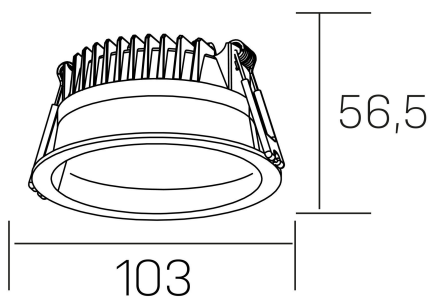

#### GENERAL DETAILS

INSTALACIÓN	recessed with frame
COLOR EXT-INT	Black-Black
DIFUSOR	Microprismatico
DIRECCIÓN DE LA LUZ	Fixed
INT-EXT ESTANQUEIDAD	IP 44
MATERIAL	Aluminum
RESISTENCIA MECÁNICA	IK 6
USO	Indoor
GARANTÍA	5 years

#### ELECTRICAL DETAILS

FUENTE DE LUZ	LED
POTENCIA	7 W
TEMPERATURA DE COLOR	4000K
FLUJO LUMÍNICO	580 lm
EFICIENCIA LUMÍNICA	83 Lm/W
DIMABLE	No Dim
DRIVER	Remote
CLASE DE SEGURIDAD	II
ÍNDICE DE REPRODUCCIÓN CROMÁTICA	CRI >80
TENSIÓN	220-240 V
CORRIENTE	300 mA
VIDA UTIL	50.000 h

#### GENERAL DIMENSIONS

DIMENSIÓN	Ø 103 mm
AGUJERO DE CORTE	Ø 90 mm
ALTURA	h 56,5 mm
DIMENSIONES DE EMBALAJE	145 × 145 × 70 mm
PESO NETO	0.24

\*Please might expect a max.15% figure reduction in finishes other than white