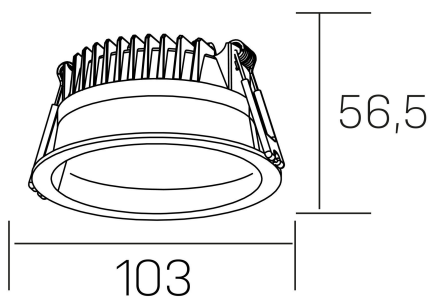

lim
K50320.01.RF.BK-BK.MP.ST.8.30.PU

GENERAL DETAILS

INSTALACIÓN	recessed with frame
COLOR EXT-INT	Black-Black
DIFUSOR	Microprismatico
DIRECCIÓN DE LA LUZ	Fixed
INT-EXT ESTANQUEIDAD	IP 44
MATERIAL	Aluminum
RESISTENCIA MECÁNICA	IK 6
USO	Indoor
GARANTÍA	5 years

ELECTRICAL DETAILS

FUENTE DE LUZ	LED
POTENCIA	7 W
TEMPERATURA DE COLOR	3000K
FLUJO LUMÍNICO	530 lm
EFICIENCIA LUMÍNICA	76 Lm/W
DIMABLE	Push
DRIVER	Remote
CLASE DE SEGURIDAD	II
ÍNDICE DE REPRODUCCIÓN CROMÁTICA	CRI >80
TENSIÓN	220-240 V
CORRIENTE	300 mA
VIDA UTIL	50.000 h

GENERAL DIMENSIONS

DIMENSIÓN	Ø 103 mm
AGUJERO DE CORTE	Ø 90 mm
ALTURA	h 56,5 mm
DIMENSIONES DE EMBALAJE	145 × 145 × 70 mm
PESO NETO	0.24

*Please might expect a max.15% figure reduction in finishes other than white