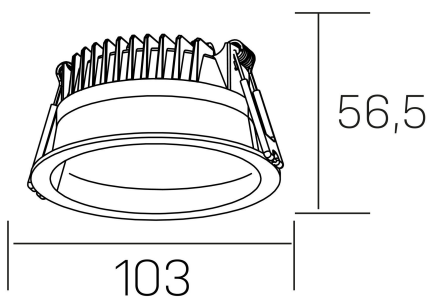

lim
K50320.01.RF.BK-BK.MP.ST.8.30.DA

GENERAL DETAILS

INSTALACIÓN	recessed with frame
COLOR EXT-INT	Black-Black
DIFUSOR	Microprismatico
DIRECCIÓN DE LA LUZ	Fixed
INT-EXT ESTANQUEIDAD	IP 44
MATERIAL	Aluminum
RESISTENCIA MECÁNICA	IK 6
USO	Indoor
GARANTÍA	5 years

ELECTRICAL DETAILS

FUENTE DE LUZ	LED
POTENCIA	7 W
TEMPERATURA DE COLOR	3000K
FLUJO LUMÍNICO	530 lm
EFICIENCIA LUMÍNICA	76 Lm/W
DIMABLE	DALI
DRIVER	Remote
CLASE DE SEGURIDAD	II
ÍNDICE DE REPRODUCCIÓN CROMÁTICA	CRI >80
TENSIÓN	220-240 V
CORRIENTE	300 mA
VIDA UTIL	50.000 h

GENERAL DIMENSIONS

DIMENSIÓN	Ø 103 mm
AGUJERO DE CORTE	Ø 90 mm
ALTURA	h 56,5 mm
DIMENSIONES DE EMBALAJE	145 × 145 × 70 mm
PESO NETO	0.24

*Please might expect a max.15% figure reduction in finishes other than white