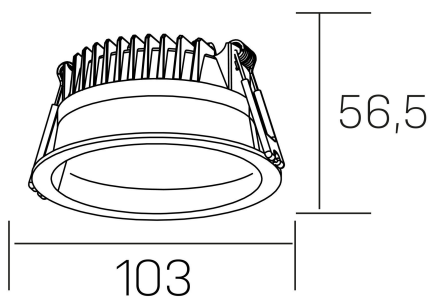

lim
K50320.01.RF.BK-BK.MP.ST.8.30.D1

GENERAL DETAILS

INSTALACIÓN	recessed with frame
COLOR EXT-INT	Black-Black
DIFUSOR	Microprismatico
DIRECCIÓN DE LA LUZ	Fixed
INT-EXT ESTANQUEIDAD	IP 44
MATERIAL	Aluminum
RESISTENCIA MECÁNICA	IK 6
USO	Indoor
GARANTÍA	5 years

ELECTRICAL DETAILS

FUENTE DE LUZ	LED
POTENCIA	7 W
TEMPERATURA DE COLOR	3000K
FLUJO LUMÍNICO	530 lm
EFICIENCIA LUMÍNICA	76 Lm/W
DIMABLE	1.10v
DRIVER	Remote
CLASE DE SEGURIDAD	II
ÍNDICE DE REPRODUCCIÓN CROMÁTICA	CRI >80
TENSIÓN	220-240 V
CORRIENTE	300 mA
VIDA UTIL	50.000 h

GENERAL DIMENSIONS

DIMENSIÓN	Ø 103 mm
AGUJERO DE CORTE	Ø 90 mm
ALTURA	h 56,5 mm
DIMENSIONES DE EMBALAJE	145 × 145 × 70 mm
PESO NETO	0.24

*Please might expect a max.15% figure reduction in finishes other than white