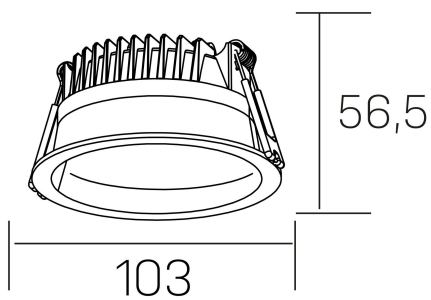

lim
K50320.01.RF.BK-BK.MP.ST.8.30

GENERAL DETAILS

| | |
|----------------------|---------------------|
| INSTALACIÓN | recessed with frame |
| COLOR EXT-INT | Black-Black |
| DIFUSOR | Microprismatico |
| DIRECCIÓN DE LA LUZ | Fixed |
| INT-EXT ESTANQUEIDAD | IP 44 |
| MATERIAL | Aluminum |
| RESISTENCIA MECÁNICA | IK 6 |
| USO | Indoor |
| GARANTÍA | 5 years |

ELECTRICAL DETAILS

| | |
|----------------------------------|-----------|
| FUENTE DE LUZ | LED |
| POTENCIA | 7 W |
| TEMPERATURA DE COLOR | 3000K |
| FLUJO LUMÍNICO | 530 lm |
| EFICIENCIA LUMÍNICA | 76 Lm/W |
| DIMABLE | No Dim |
| DRIVER | Remote |
| CLASE DE SEGURIDAD | II |
| ÍNDICE DE REPRODUCCIÓN CROMÁTICA | CRI >80 |
| TENSIÓN | 220-240 V |
| CORRIENTE | 300 mA |
| VIDA UTIL | 50.000 h |

GENERAL DIMENSIONS

| | |
|-------------------------|-------------------|
| DIMENSIÓN | Ø 103 mm |
| AGUJERO DE CORTE | Ø 90 mm |
| ALTURA | h 56,5 mm |
| DIMENSIONES DE EMBALAJE | 145 × 145 × 70 mm |
| PESO NETO | 0.24 |