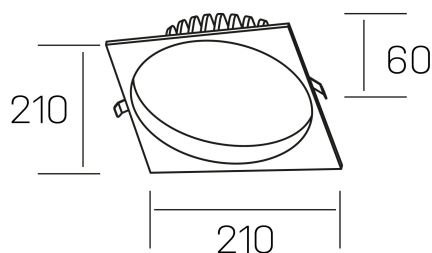

lim sq
K50321.04.RF.WH-WH.MP.ST.8.40.PU

GENERAL DETAILS

INSTALACIÓN	recessed with frame
COLOR EXT-INT	White-White
DIFUSOR	Microprismatico
DIRECCIÓN DE LA LUZ	Fixed
INT-EXT ESTANQUEIDAD	IP 44
MATERIAL	Aluminum
RESISTENCIA MECÁNICA	IK 6
USO	Indoor
GARANTÍA	5 years

ELECTRICAL DETAILS

FUENTE DE LUZ	LED
POTENCIA	30 W
TEMPERATURA DE COLOR	4000K
FLUJO LUMÍNICO	3110 Lm
EFICIENCIA LUMÍNICA	104 Lm/W
DIMABLE	Push
DRIVER	Remote
CLASE DE SEGURIDAD	II
ÍNDICE DE REPRODUCCIÓN CROMÁTICA	CRI >80
TENSIÓN	220-240 V
CORRIENTE	750 mA
VIDA UTIL	50.000 h

GENERAL DIMENSIONS

DIMENSIÓN	210×210 mm
AGUJERO DE CORTE	Ø 200 mm
ALTURA	h 60 mm
DIMENSIONES DE EMBALAJE	220 × 220 × 70 mm
PESO NETO	0.65

*Please might expect a max.15% figure reduction in finishes other than white