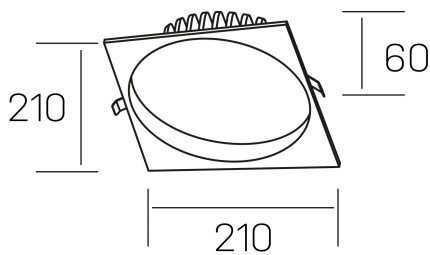

lim sq
K50321.04.RF.WH-WH.MP.ST.8.40.DA

GENERAL DETAILS

INSTALACIÓN	recessed with frame
COLOR EXT-INT	White-White
DIFUSOR	Microprismatico
DIRECCIÓN DE LA LUZ	Fixed
INT-EXT ESTANQUEIDAD	IP 44
MATERIAL	Aluminum
RESISTENCIA MECÁNICA	IK 6
USO	Indoor
GARANTÍA	5 years

ELECTRICAL DETAILS

FUENTE DE LUZ	LED
POTENCIA	30 W
TEMPERATURA DE COLOR	4000K
FLUJO LUMÍNICO	3110 Lm
EFICIENCIA LUMÍNICA	104 Lm/W
DIMABLE	DALI
DRIVER	Remote
CLASE DE SEGURIDAD	II
ÍNDICE DE REPRODUCCIÓN CROMÁTICA	CRI >80
TENSIÓN	220-240 V
CORRIENTE	750 mA
VIDA UTIL	50.000 h

GENERAL DIMENSIONS

DIMENSIÓN	210x210 mm
AGUJERO DE CORTE	Ø 200 mm
ALTURA	h 60 mm
DIMENSIONES DE EMBALAJE	220 x 220 x 70 mm
PESO NETO	0.65

*Please might expect a max.15% figure reduction in finishes other than white