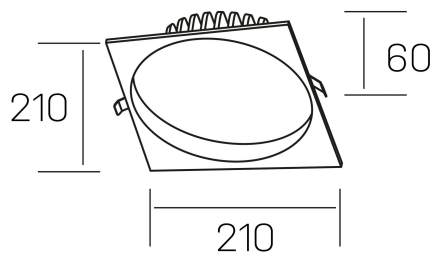

lim sq
K50321.04.RF.WH-WH.MP.ST.8.40.D1

GENERAL DETAILS

INSTALACIÓN	recessed with frame
COLOR EXT-INT	White-White
DIFUSOR	Microprismatico
DIRECCIÓN DE LA LUZ	Fixed
INT-EXT ESTANQUEIDAD	IP 44
MATERIAL	Aluminum
RESISTENCIA MECÁNICA	IK 6
USO	Indoor
GARANTÍA	5 years

ELECTRICAL DETAILS

FUENTE DE LUZ	LED
POTENCIA	30 W
TEMPERATURA DE COLOR	4000K
FLUJO LUMÍNICO	3110 Lm
EFICIENCIA LUMÍNICA	104 Lm/W
DIMABLE	1.10v
DRIVER	Remote
CLASE DE SEGURIDAD	II
ÍNDICE DE REPRODUCCIÓN CROMÁTICA	CRI >80
TENSIÓN	220-240 V
CORRIENTE	750 mA
VIDA UTIL	50.000 h

GENERAL DIMENSIONS

DIMENSIÓN	210×210 mm
AGUJERO DE CORTE	Ø 200 mm
ALTURA	h 60 mm
DIMENSIONES DE EMBALAJE	220 × 220 × 70 mm
PESO NETO	0.65

*Please might expect a max.15% figure reduction in finishes other than white