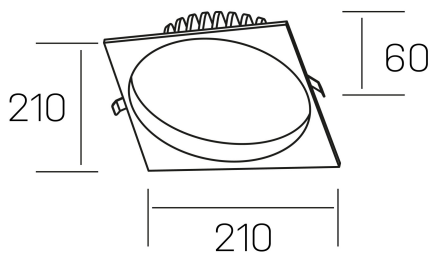

lim sq
K50321.04.RF.WH-WH.MP.ST.8.40

GENERAL DETAILS

INSTALACIÓN	recessed with frame
COLOR EXT-INT	White-White
DIFUSOR	Microprismatico
DIRECCIÓN DE LA LUZ	Fixed
INT-EXT ESTANQUEIDAD	IP 44
MATERIAL	Aluminum
RESISTENCIA MECÁNICA	IK 6
USO	Indoor
GARANTÍA	5 years

ELECTRICAL DETAILS

FUENTE DE LUZ	LED
POTENCIA	30 W
TEMPERATURA DE COLOR	4000K
FLUJO LUMÍNICO	3110 Lm
EFICIENCIA LUMÍNICA	104 Lm/W
DIMABLE	No Dim
DRIVER	Remote
CLASE DE SEGURIDAD	II
ÍNDICE DE REPRODUCCIÓN CROMÁTICA	CRI >80
TENSIÓN	220-240 V
CORRIENTE	750 mA
VIDA UTIL	50.000 h

GENERAL DIMENSIONS

DIMENSIÓN	210×210 mm
AGUJERO DE CORTE	Ø 200 mm
ALTURA	h 60 mm
DIMENSIONES DE EMBALAJE	220 × 220 × 70 mm
PESO NETO	0.65

*Please might expect a max.15% figure reduction in finishes other than white