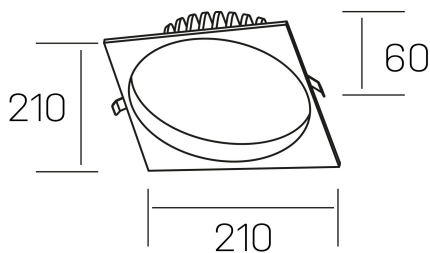

lim sq
K50321.04.RF.WH-WH.MP.ST.8.30.D1

GENERAL DETAILS

INSTALACIÓN	recessed with frame
COLOR EXT-INT	White-White
DIFUSOR	Microprismatico
DIRECCIÓN DE LA LUZ	Fixed
INT-EXT ESTANQUEIDAD	IP 44
MATERIAL	Aluminum
RESISTENCIA MECÁNICA	IK 6
USO	Indoor
GARANTÍA	5 years

ELECTRICAL DETAILS

FUENTE DE LUZ	LED
POTENCIA	30 W
TEMPERATURA DE COLOR	3000K
FLUJO LUMÍNICO	3080 lm
EFICIENCIA LUMÍNICA	103 Lm/W
DIMABLE	1.10v
DRIVER	Remote
CLASE DE SEGURIDAD	II
ÍNDICE DE REPRODUCCIÓN CROMÁTICA	CRI >80
TENSIÓN	220-240 V
CORRIENTE	750 mA
VIDA UTIL	50.000 h

GENERAL DIMENSIONS

DIMENSIÓN	210×210 mm
AGUJERO DE CORTE	Ø 200 mm
ALTURA	h 60 mm
DIMENSIONES DE EMBALAJE	220 × 220 × 70 mm
PESO NETO	0.65

*Please might expect a max.15% figure reduction in finishes other than white